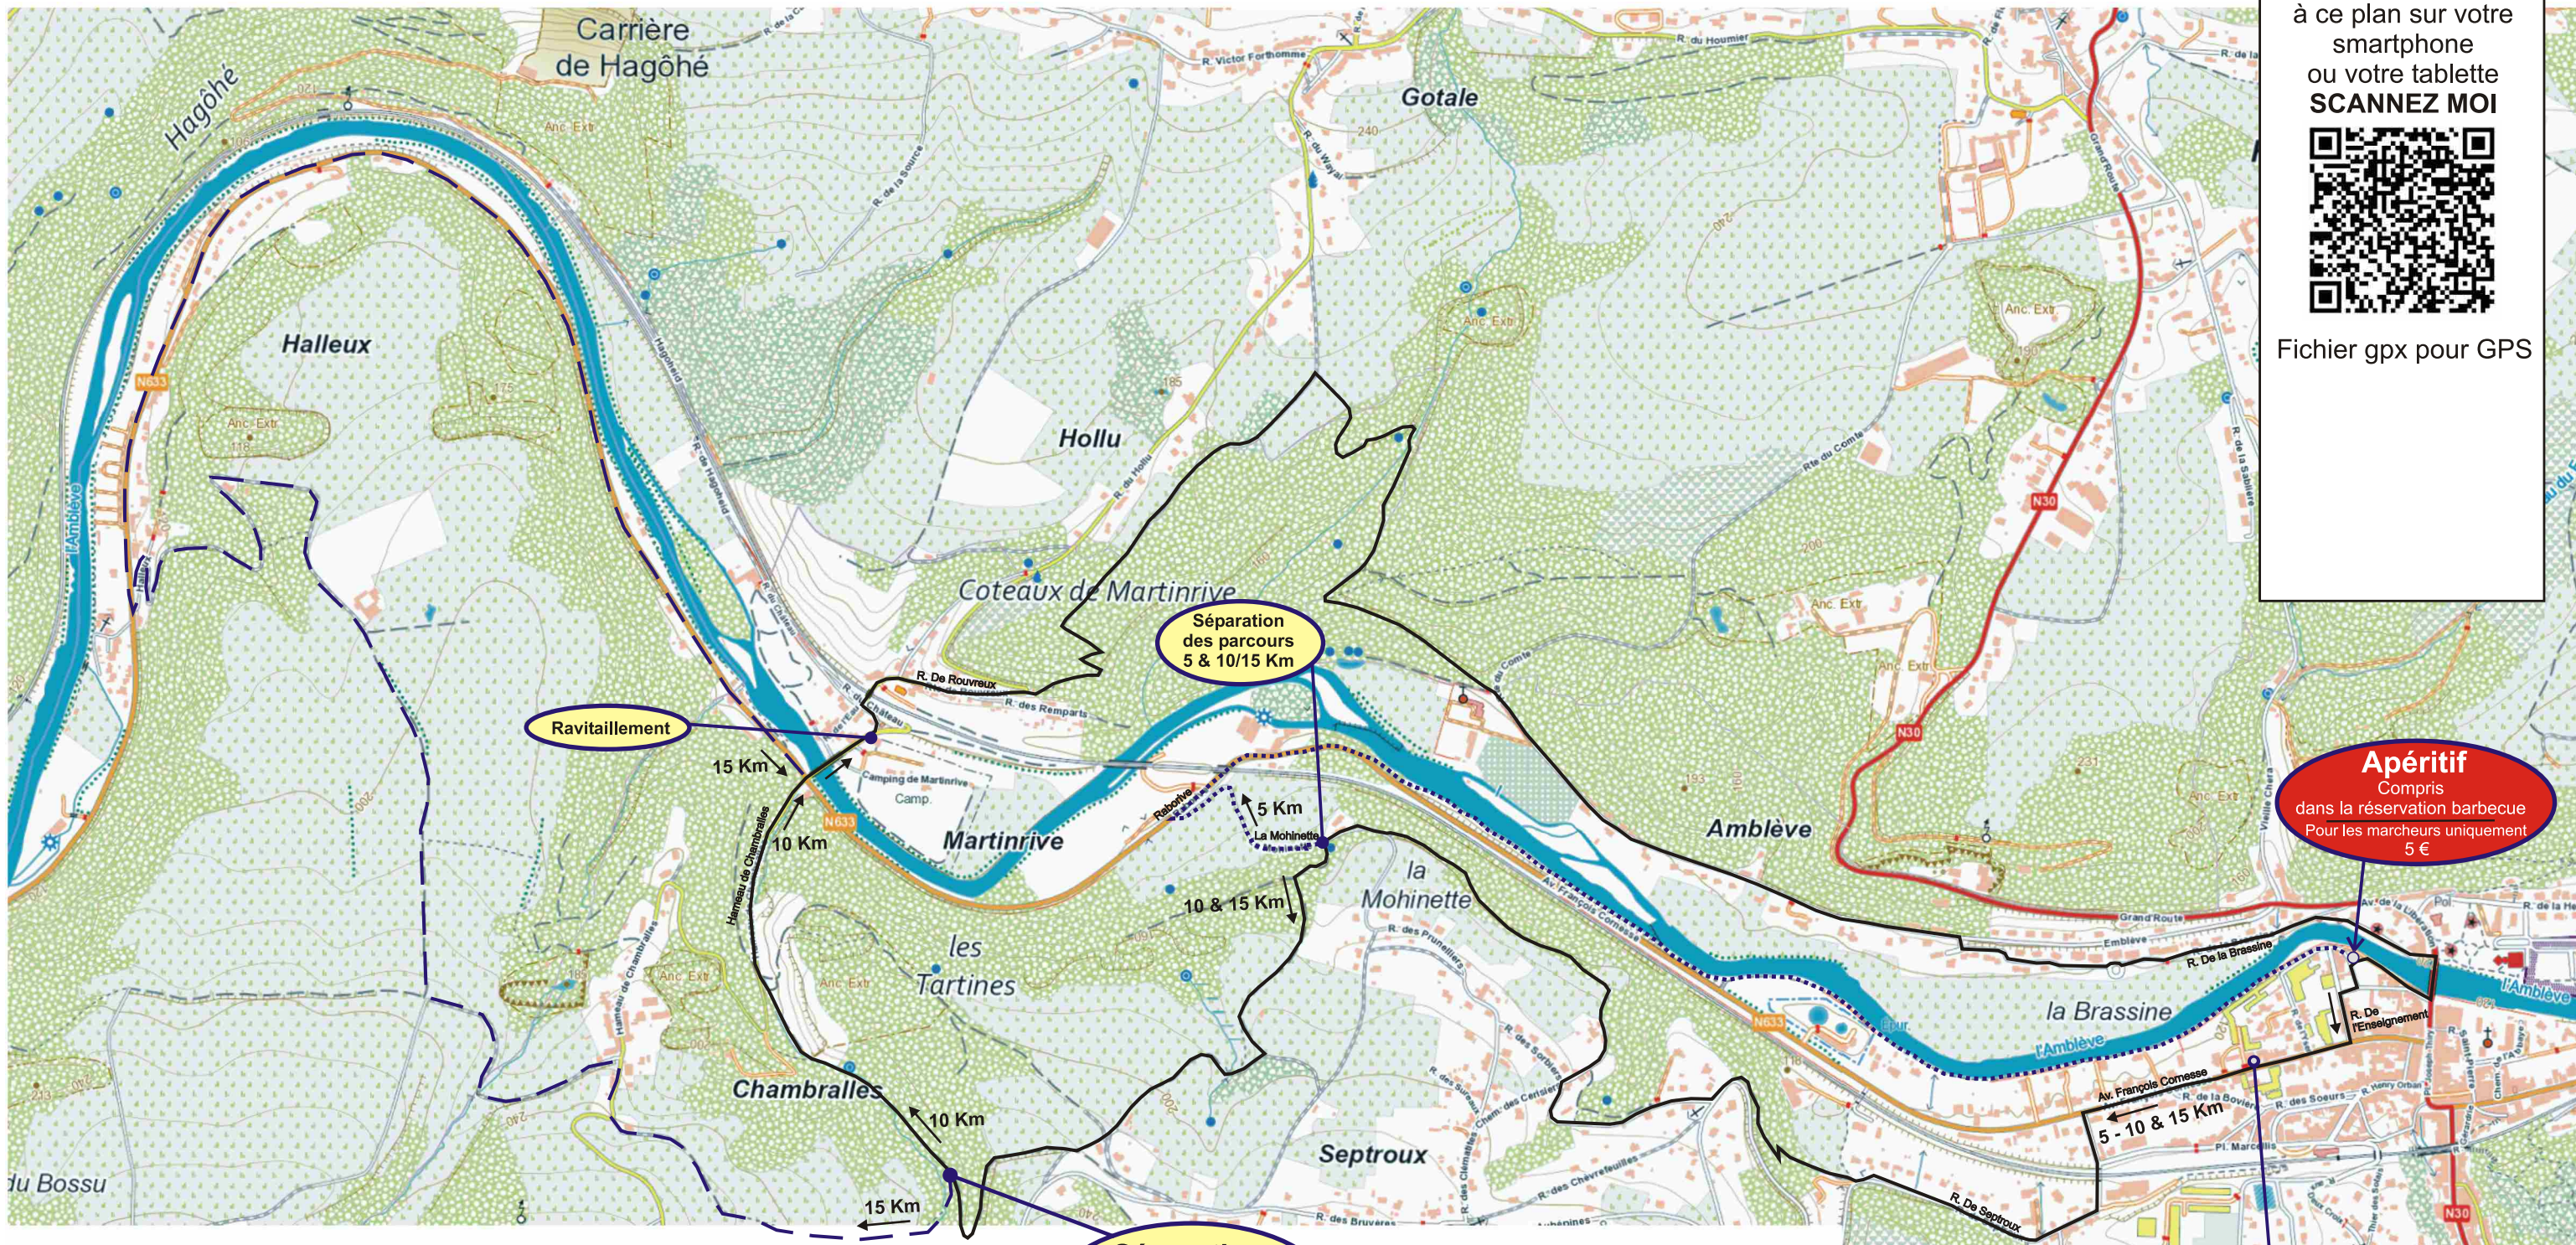

Pour un accès direct à ce plan sur votre smartphone ou votre tablette

Fichier gpx pour GPS

Les échos d'aywaille
DEPUIS 1849

Séparation des 2 parcours 10 & 15 Km

5 Km
10 Km
15 Km

Century départ

Marche du 10 mai 2026 - 5 - 10 & 15 Km

Cette marche étant organisée par des marcheurs bénévoles, la responsabilité des organisateurs ne peut en aucun cas être engagée.

En cas de problème sur le parcours
Téléphone :
Anne Lepage : 0473 53 90 84
Axelle Chession : 0494 82 77 57